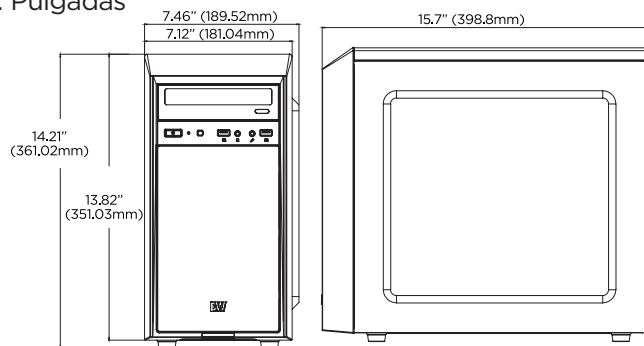

Accesorios

DW-BJMTC5204T,
DW-BJMTC7404T
Estación de trabajo de
supervisión Blackjack®

DW-BJC2P
Estación de trabajo
C2P Blackjack®

Dimensiones

Unidad: Pulgadas

(mm)

Especificaciones

NÚMERO DE PIEZA	DW-BJAiMTxxT	
Licencias DW Spectrum IP incluidas	4 (DW-SPECTRUMLSC004)	
Licencias AI incluidas	4 (DW-AiSLSC004)	
Formato	Torre de tamaño medio	
Sistema operativo	Windows® 10	DW-BJAiMTxxT
	OS en SSD	480GB SSD
CPU	Procesador Intel Core™ i7 de 12ª generación	
Memoria	32GB	
Puerto Ethernet	2x 1G Ethernet	
Sistema	Tasa máxima de almacenamiento de vídeo (Mbps)	320Mbps
	N.º máximo de transmisiones con analíticos (secundarias)	Hasta 64
	Disco duro máximo	3 x SATA HDD 3.5
	Opciones de almacenamiento	24TB, 36TB, 48TB
	Interfaz USB	Sí
Salida de vídeo	Salidas	1x mini Display Port para la configuración del sistema
	Tarjeta de vídeo	NVIDIA RTX A2000 12GB
Software VMS precargado	DW Spectrum® IPVMS	
S.O. compatible con el cliente DW Spectrum	Multiplataforma - Windows®, Linux Ubuntu® y Mac®	
Software analítico precargado	Servidor de IA DW IVA	
S.O. compatible con la herramienta de configuración Ai	Multiplataforma - Windows® y Linux Ubuntu®	
Aplicaciones móviles	iOS® y Android®	
Teclado y mouse	Incluido	
Fuente de alimentación	500W*	
Temperatura de funcionamiento (habitación)	41°F-104°F (5°C-40°C)	
Humedad de funcionamiento	20-90% RH	
Dimensiones (Ancho x Profundidad x Altura)	7.46" x 15.7" x 14.21" (189.52 x 398.8 x 631.02mm)	
Otras certificaciones	NDAA, TAA	
Garantía	limitada por 5 años	