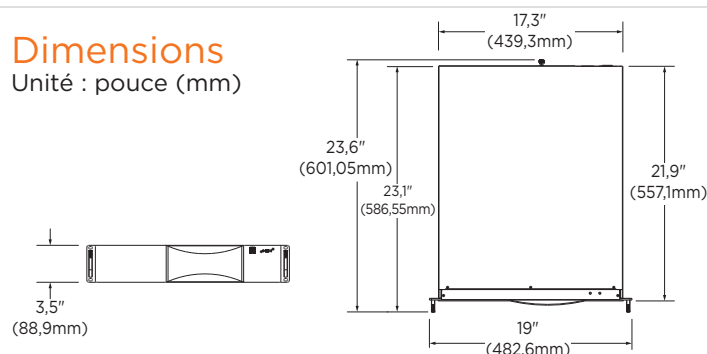

Dimensions

Unité : pouce (mm)

Résumé

Les serveurs Blackjack P-Rack sont conformes aux normes NDAA et TAA et peuvent enregistrer et gérer des caméras IP à un ou plusieurs capteurs, quelle que soit leur résolution, avec un débit maximal de 600 Mbps. Les serveurs Blackjack P-Rack sont préchargés avec la suite DW Spectrum, peuvent être configurés avec un stockage d'enregistrement RAID5 de 80-120 To et bénéficient de notre garantie limitée de 5 ans.