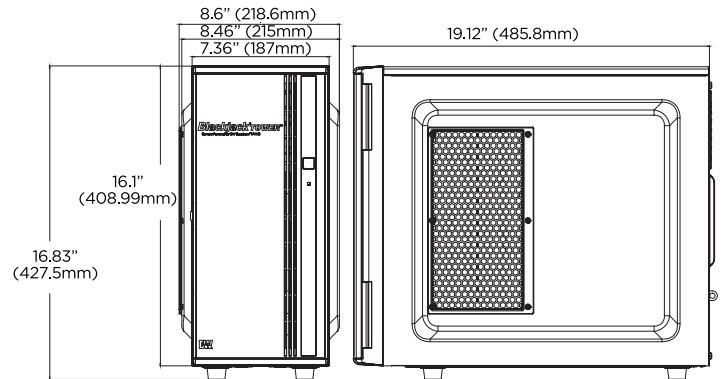

NDAA/TAA
COMPLIANT PRODUCT

Dimensiones

Unidad: Pulgadas (mm)

Resumen

Los servidores de Blackjack Tower ofrecen soluciones fiables y de alto desempeño que permiten grabar varias cámaras IP de cualquier resolución con una salida de hasta 600Mbps. Los servidores cuentan con certificación UL, cumplen con la normativa NDAA/TAA y vienen precargados con DW Spectrum y cuatro licencias gratuitas de grabación, ofrecen hasta 140TB de almacenamiento interno con opciones RAID5 o RAID6, discos de intercambio en caliente, son compatibles con ONVIF y cuentan con una garantía limitada de 5 años.

Características

- Admite todas las cámaras IP de conformidad con ONVIF
- Hasta 140 TB de almacenamiento interno bruto (ver modelos en la página siguiente)
- Discos duros de intercambio en caliente
- OS en SSD
- Opciones de RAID5, RAID6
- Grabe y gestione cámaras IP multisensor y con un único sensor de cualquier resolución hasta un rendimiento de 600Mbps (máx. 420Mbps con RAID6)
- Incluye DW Spectrum para la instalación, configuración y grabación
- Cargo único por licencia de grabación, totalmente transferible entre cámaras y codificadores
- Una (1) licencia de 4 canales incluida (DW-SPECTRUMLSC004)
- Sin gastos de mantenimiento anual
- Escalabilidad empresarial sencilla
- Detección automática de dispositivos
- Grabación de transmisión doble
- Mouse y teclado USB incluidos
- Diseñado, montado y probado en los EE.UU.
- Certificación UL
- Cumple con NDAA/TAA
- Garantía limitada por 5 años